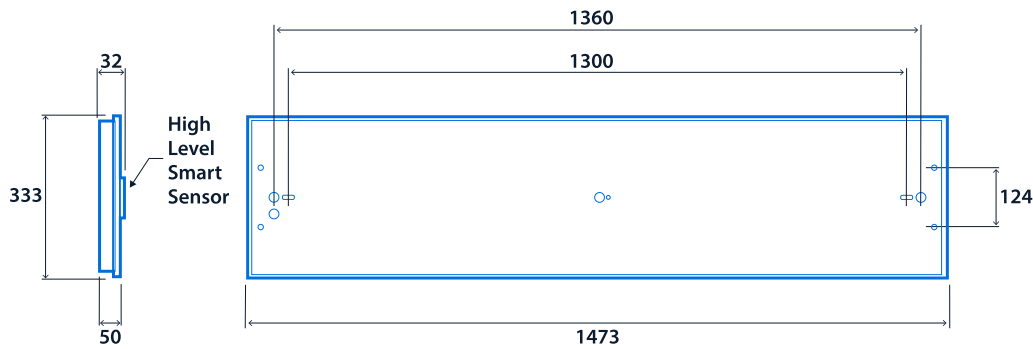

## Dimensions

### Dual line - 65/112/175W