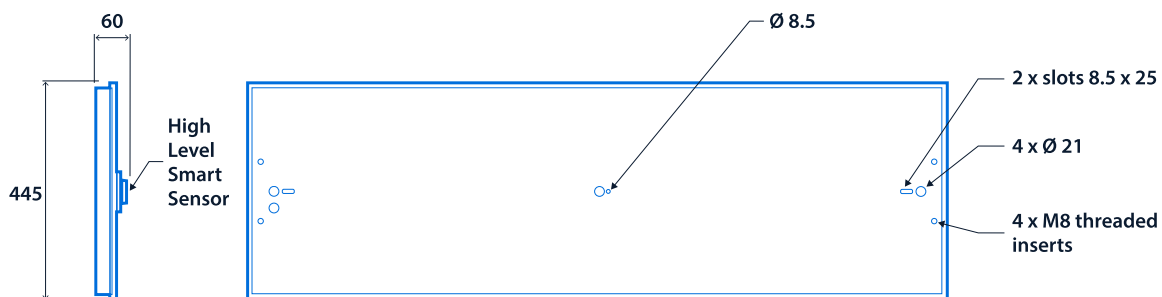

Quad line - 190/215W