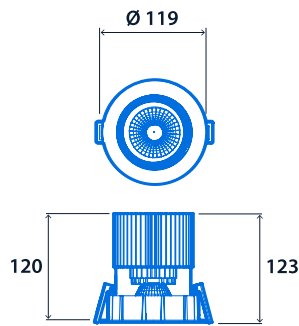

### Power

LED power	14 W - 20 W	Circuit power	17 W - 23 W
-----------	-------------	---------------	-------------

## Dimensions

### IP20 Version

Cut-out - Ø 110  
Minimum ceiling void - 140